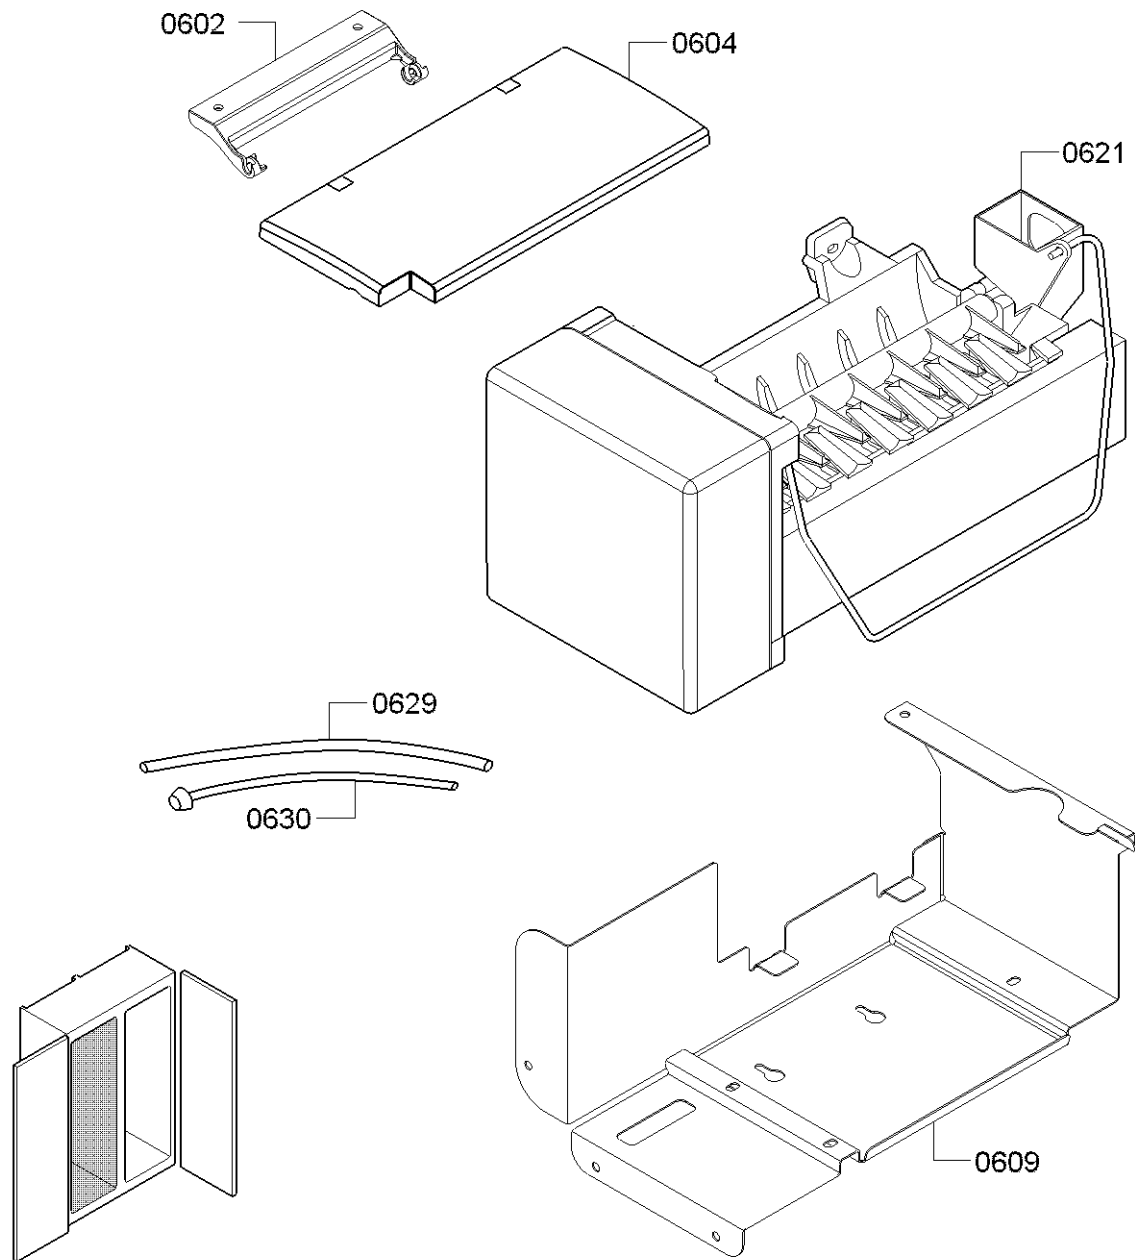

Position ID	Part number.	Replaces:	Description
0301	00752241		Motor module
0302	00610303	00422668	Screw
0303	00674112	00665471	Compressor
0304	00609736	00422668	Screw
0305	00752609		Control unit
0306	00422672		Spacer
0307	00643645		Cable harness
0309	00751857		Bracket
0310	00647970		Blower motor
0311	00647971		Fan blade
0312	00752239		Wire
0313	00752240		Cable harness
0314	00616046		Screw
0315	00754456		Tube
0316	00415923	00415861	Screw
0317	00643647		Cable harness
0318	00422309		Clamp
0319	00415982		Switch
0320	00415862	00612613	Screw
0321	00752611		Cable harness
0322	00754455		Tube
0323	00790507		Tube
0324	00145561		Condenser
0325	00650140		Sealing strip
0328	00422356		Screw
0329	00752610		Control unit
0330	00752608		Control unit
0331	00752612		Power module
0332	00751858		Bracket
0350	00422405		Valve
0351	00422406		Valve
0354	00422409		Valve
0355	00422410		Valve
0356	00422400		Valve
0308	00093110		Dryer

<b>Position ID</b>	<b>Part number.</b>	<b>Replaces:</b>	<b>Description</b>
0401	00415923	00415861	Screw
0402	00616047		Bracket
0403	00145480		Evaporator
0404	00145000		Heating element
0405	00422414		Clamp
0406	00145466		Seal
0408	00422683		Damper
0409	00703203		Pan
0410	00653699		Cover
0411	11004109		Tube
0412	00751861		Tube
0413	11004165		Tube
0414	00653172		Support
0415	00491867		Thermistor
0450	00665709		Fixing kit
0453	00650732		Repair-set

Position ID	Part number.	Replaces:	Description
0502	00629243		Clip
0503	00629240		Water inlet
0506	00629237		Door
0509	00752602		Motor
0510	00629242		LED-Light bar
0515	00415923	00415861	Screw
0520	00770182		Housing
0525	00790505	11021685	Display