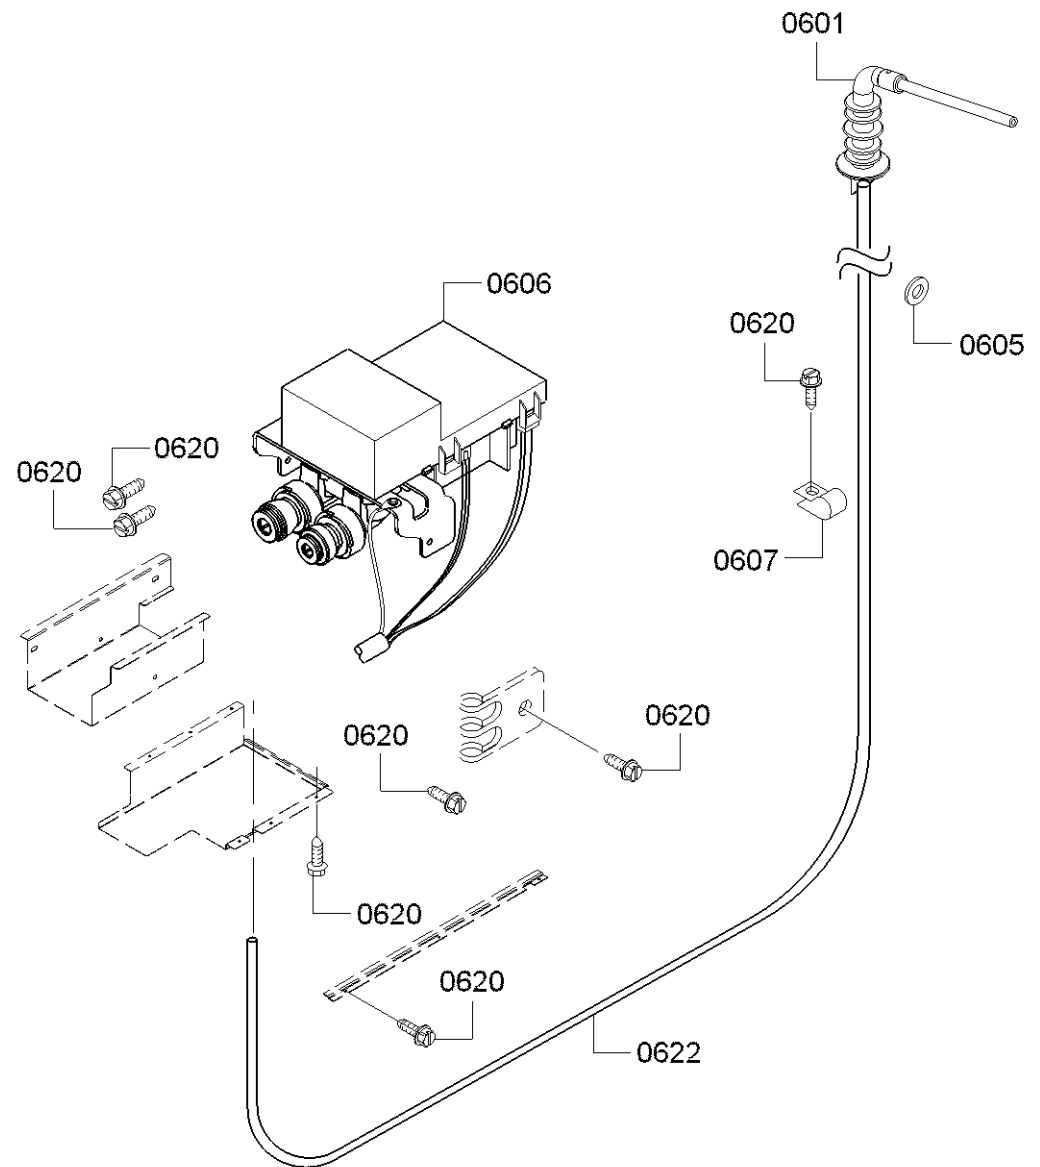

Position ID	Part number.	Replaces:	Description
0301	00752241		Motor module
0302	00610303	00422668	Screw
0303	00674112	00665471	Compressor
0304	00609736	00422668	Screw
0305	00752609		Control unit
0306	00422672		Spacer
0307	00643645		Cable harness
0309	00751857		Bracket
0310	00647970		Blower motor
0311	00647971		Fan blade
0312	00752239		Wire
0313	00752240		Cable harness
0314	00616046		Screw
0315	00754456		Tube
0316	00415923	00415861	Screw
0317	00643647		Cable harness
0318	00422309		Clamp
0319	00415982		Switch
0320	00415862	00612613	Screw
0321	00752611		Cable harness
0322	00754455		Tube
0323	00790507		Tube
0324	00145561		Condenser
0325	00650140		Sealing strip
0328	00422356		Screw
0329	00752610		Control unit
0330	00752608		Control unit
0331	00752612		Power module
0332	00751858		Bracket
0350	00422405		Valve
0351	00422406		Valve
0354	00422409		Valve
0355	00422410		Valve
0356	00422400		Valve
0308	00093110		Dryer

<b>Position ID</b>	<b>Part number.</b>	<b>Replaces:</b>	<b>Description</b>
0401	00415923	00415861	Screw
0402	00616047		Bracket
0403	00145480		Evaporator
0404	00145000		Heating element
0405	00422414		Clamp
0406	00145466		Seal
0408	00422683		Damper
0409	00703203		Pan
0410	00653699		Cover
0411	11004109		Tube
0412	00751861		Tube
0413	11004165		Tube
0414	00653172		Support
0415	00491867		Thermistor
0450	00665709		Fixing kit
0453	00650732		Repair-set

Position ID	Part number.	Replaces:	Description
0502	00629243		Clip
0503	00629240		Water inlet
0506	00629237		Door
0509	00752602		Motor
0510	00629242		LED-Light bar
0515	00415923	00415861	Screw
0520	00770182		Housing
0525	00790505	11021685	Display