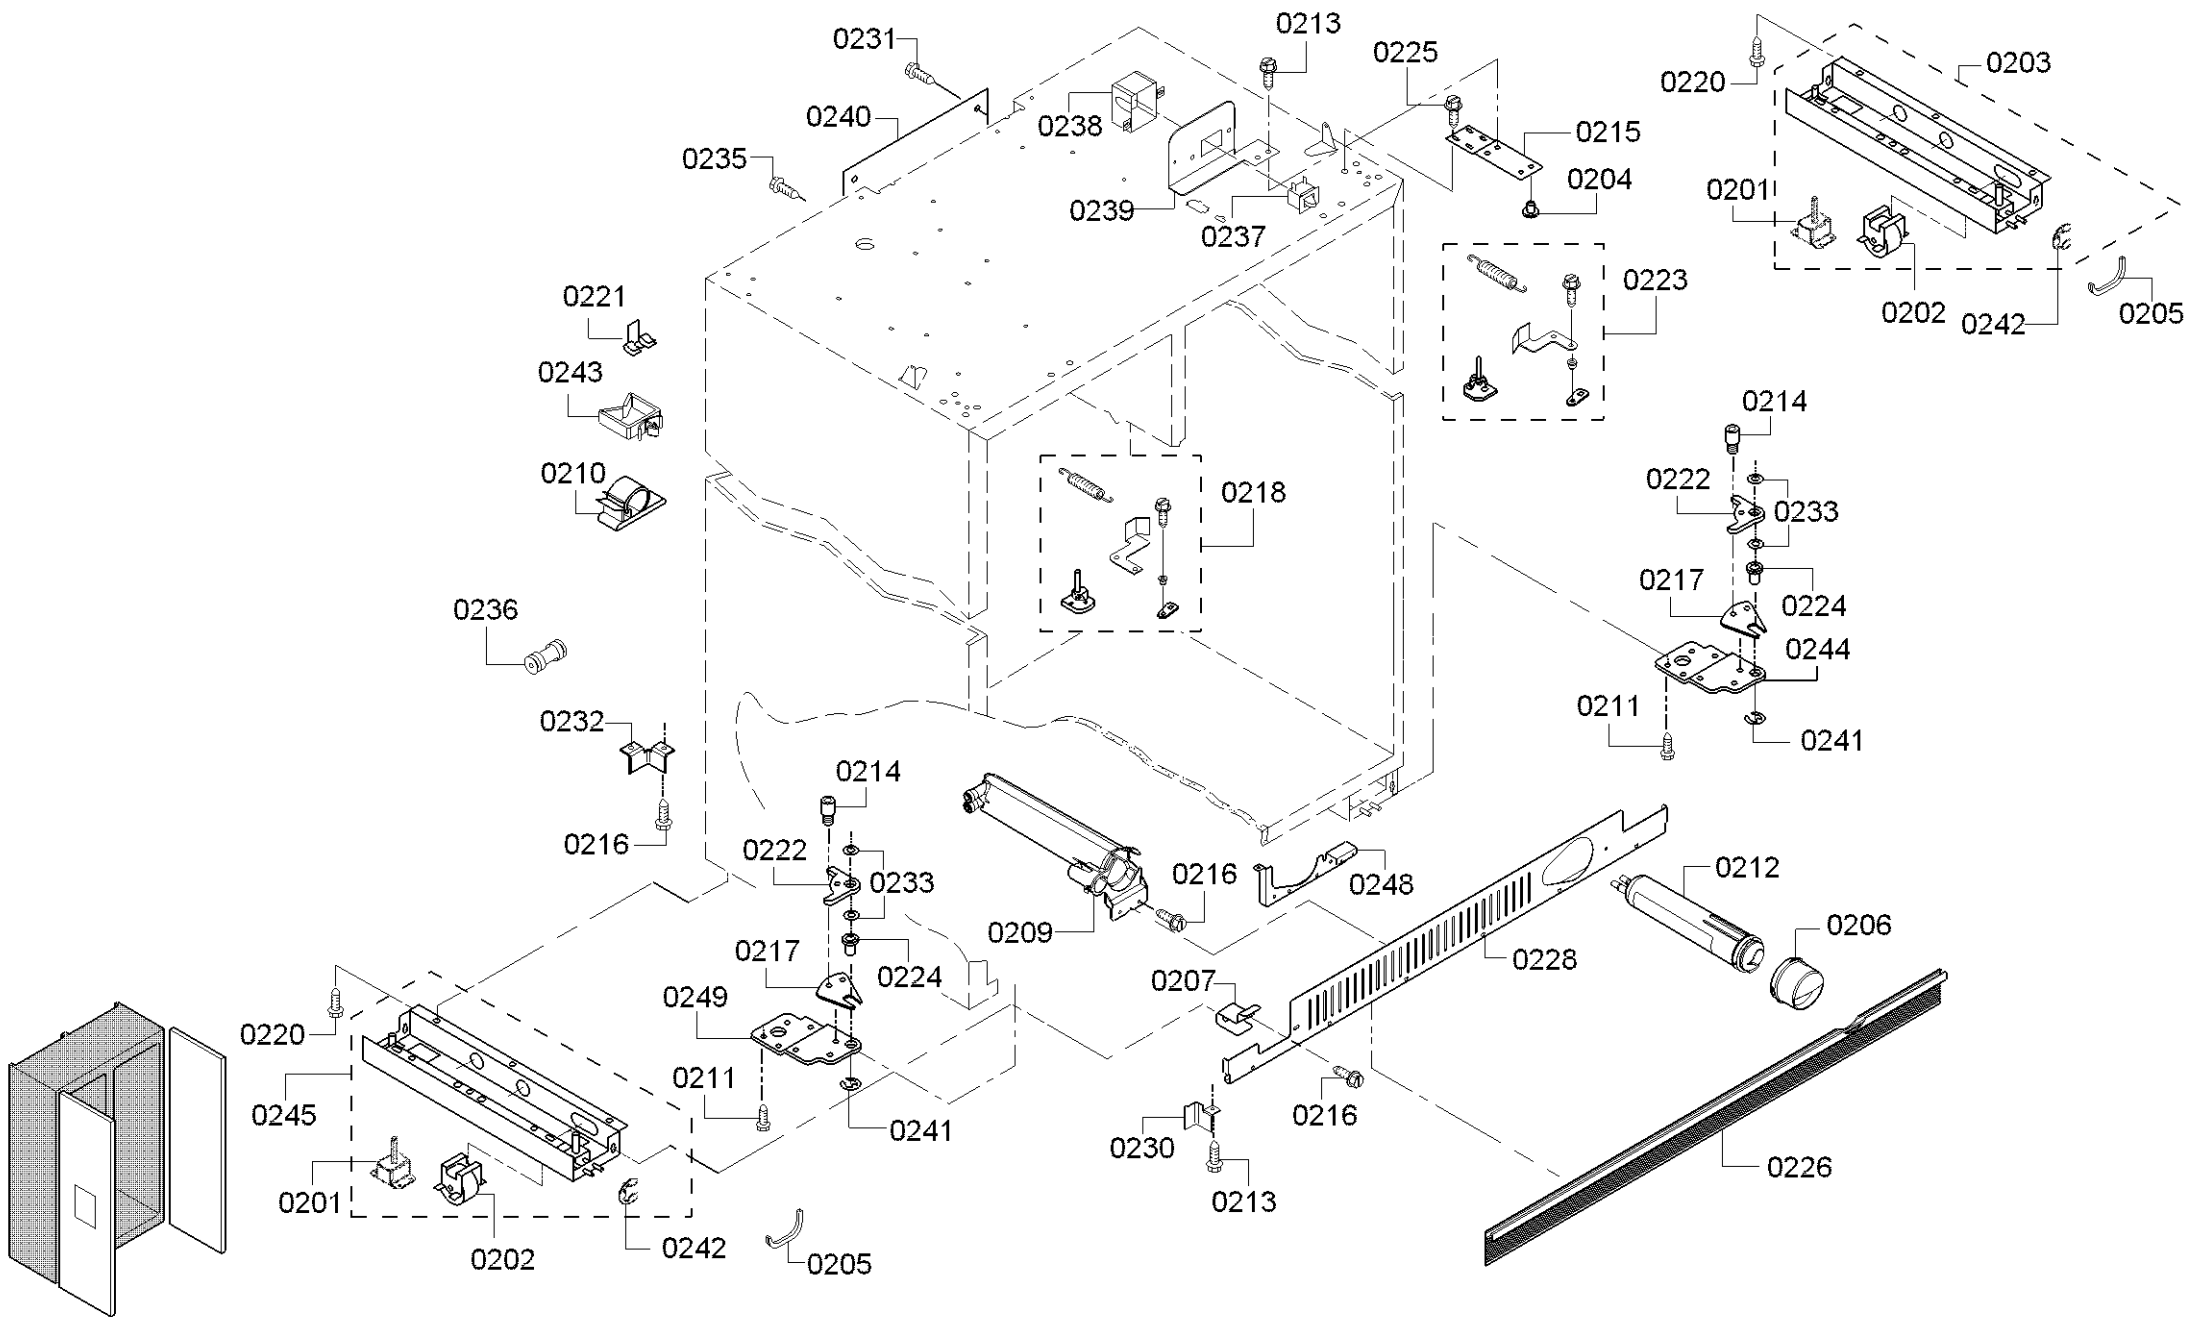

0199

<b>Position ID</b>	<b>Part number.</b>	<b>Replaces:</b>	<b>Description</b>
0104	00752597		Cable harness
0105	00746976		Cover
0106	00629226		Clip
0107	00415861		Screw
0108	00752598		Socket

<b>Position ID</b>	<b>Part number.</b>	<b>Replaces:</b>	<b>Description</b>
0201	00369194		Foot
0202	00612608		Roller set
0203	00703200		Roller set
0204	00629222		Bushing
0205	00616010		Grommet
0206	00623285		Cap
0207	00629219		Bracket
0209	00752594		Housing
0210	00633456		Clip
0212	00752595	00750673	Water Filter
0213	00422356		Screw
0214	00422462		Screw
0215	00422505		Hinge
0216	00628684	00422357	Screw
0217	00416148		Lock-clamp
0218	00754875		Hinge
0220	00415923	00415861	Screw
0221	00415980		fastening ring
0222	00752596		Cover
0224	00601759		Sleeve
0225	00422453		Screw
0226	00718287		Decor panel
0228	00772005		Decor panel
0230	00422476		Bracket
0231	00628684	00422357	Screw
0232	00422478		Bracket
0233	00422473		Washer
0235	00422415		Screw
0236	00629223		Connection
0237	00416133		Switch
0238	00422514		Cover
0239	00422500		Bracket
0240	00241206		Cover
0241	00416150	00416096	Holder
0242	00628682		fastening ring
0244	00487989		Hinge
0245	00703756		Roller set

Position ID	Part number.	Replaces:	Description
0502	00629243		Clip
0503	00629240		Water inlet
0506	00629237		Door
0509	00752602		Motor
0510	00629242		LED-Light bar
0515	00415923	00415861	Screw
0520	00770182		Housing
0525	00790505	11021685	Display