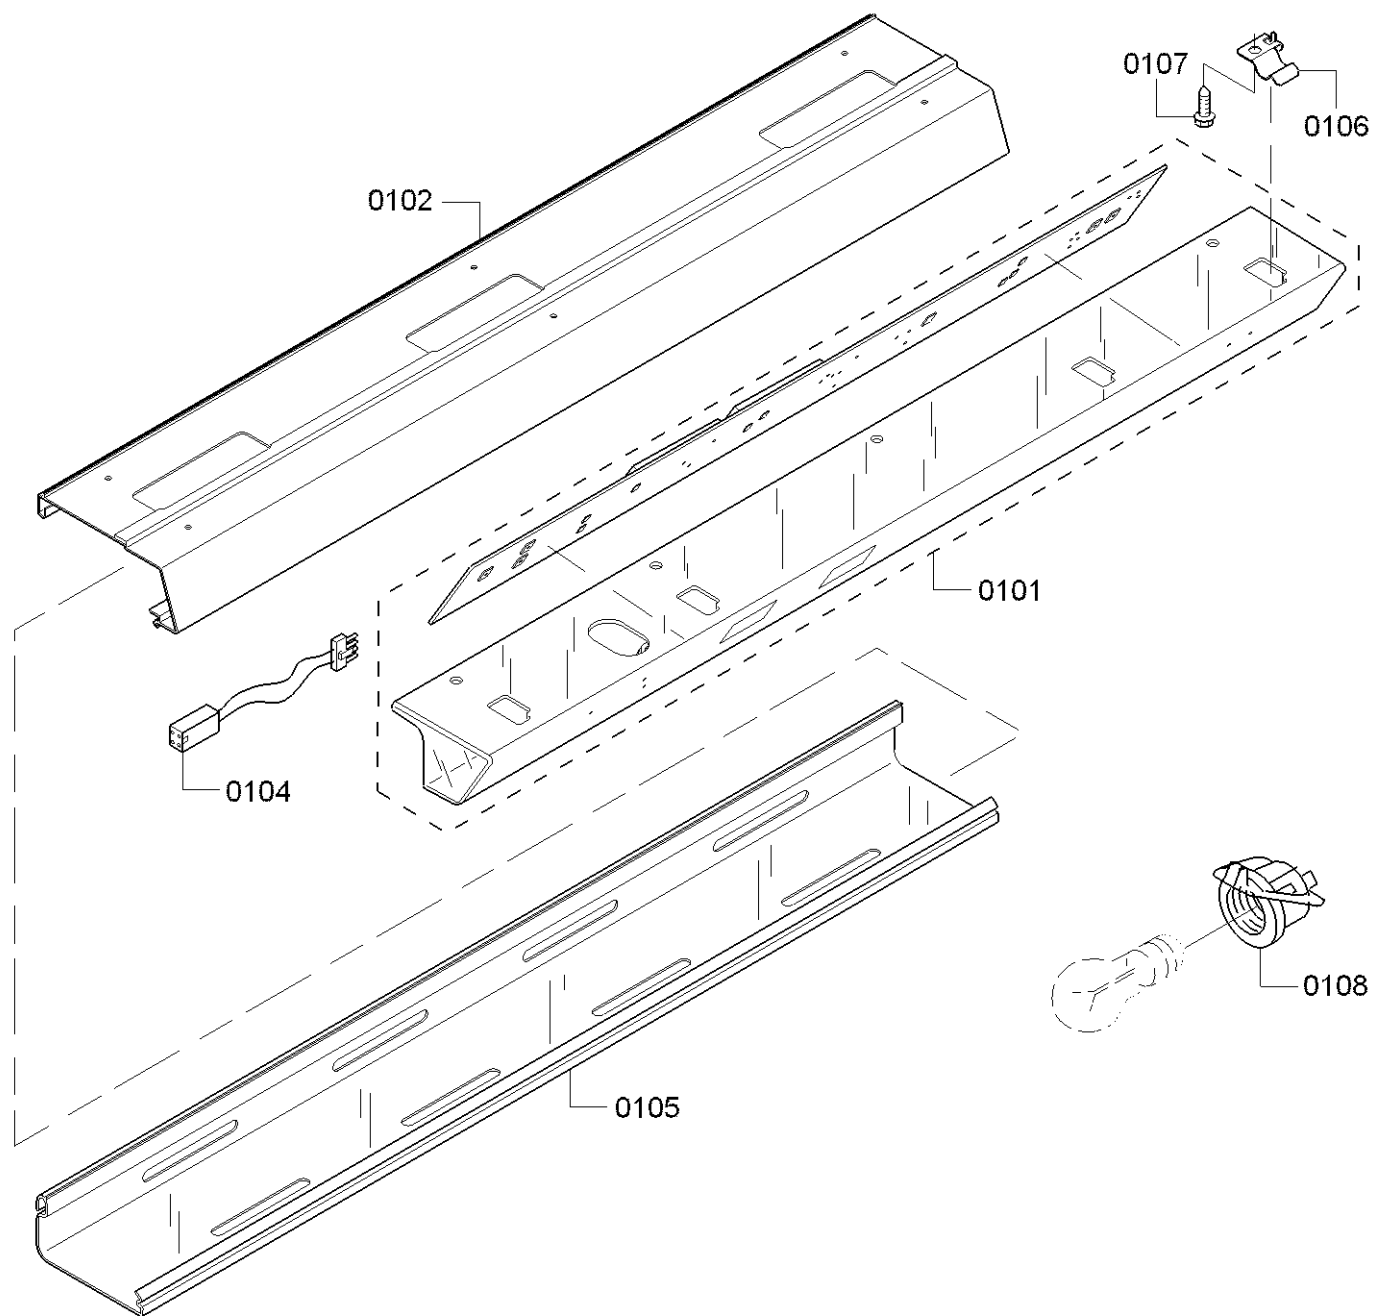

0199

<b>Position ID</b>	<b>Part number.</b>	<b>Replaces:</b>	<b>Description</b>
0104	00752597		Cable harness
0105	00746976		Cover
0106	00629226		Clip
0107	00415861		Screw
0108	00752598		Socket

<b>Position ID</b>	<b>Part number.</b>	<b>Replaces:</b>	<b>Description</b>
0201	00369194		Foot
0202	00612608		Roller set
0203	00703200		Roller set
0204	00629222		Bushing
0205	00616010		Grommet
0206	00623285		Cap
0207	00629219		Bracket
0209	00752594		Housing
0210	00633456		Clip
0212	00752595	00750673	Water Filter
0213	00422356		Screw
0214	00422462		Screw
0215	00422505		Hinge
0216	00628684	00422357	Screw
0217	00416148		Lock-clamp
0218	00754875		Hinge
0220	00415923	00415861	Screw
0221	00415980		fastening ring
0222	00752596		Cover
0224	00601759		Sleeve
0225	00422453		Screw
0226	00718287		Decor panel
0228	00772005		Decor panel
0230	00422476		Bracket
0231	00628684	00422357	Screw
0232	00422478		Bracket
0233	00422473		Washer
0235	00422415		Screw
0236	00629223		Connection
0237	00416133		Switch
0238	00422514		Cover
0239	00422500		Bracket
0240	00241206		Cover
0241	00416150	00416096	Holder
0242	00628682		fastening ring
0244	00487989		Hinge
0245	00703756		Roller set

<b>Position ID</b>	<b>Part number.</b>	<b>Replaces:</b>	<b>Description</b>
0248	12004874		Bracket
0249	00422479		Hinge
0252	00422479		Hinge
0254	00422477		Bracket
0255	00416124	00422513	Switch-door
0256	00422499		Bracket

Position ID	Part number.	Replaces:	Description
0502	00629243		Clip
0503	00629240		Water inlet
0506	00629237		Door
0509	00752602		Motor
0510	00629242		LED-Light bar
0515	00415923	00415861	Screw
0520	00770182		Housing
0525	00790505	11021685	Display