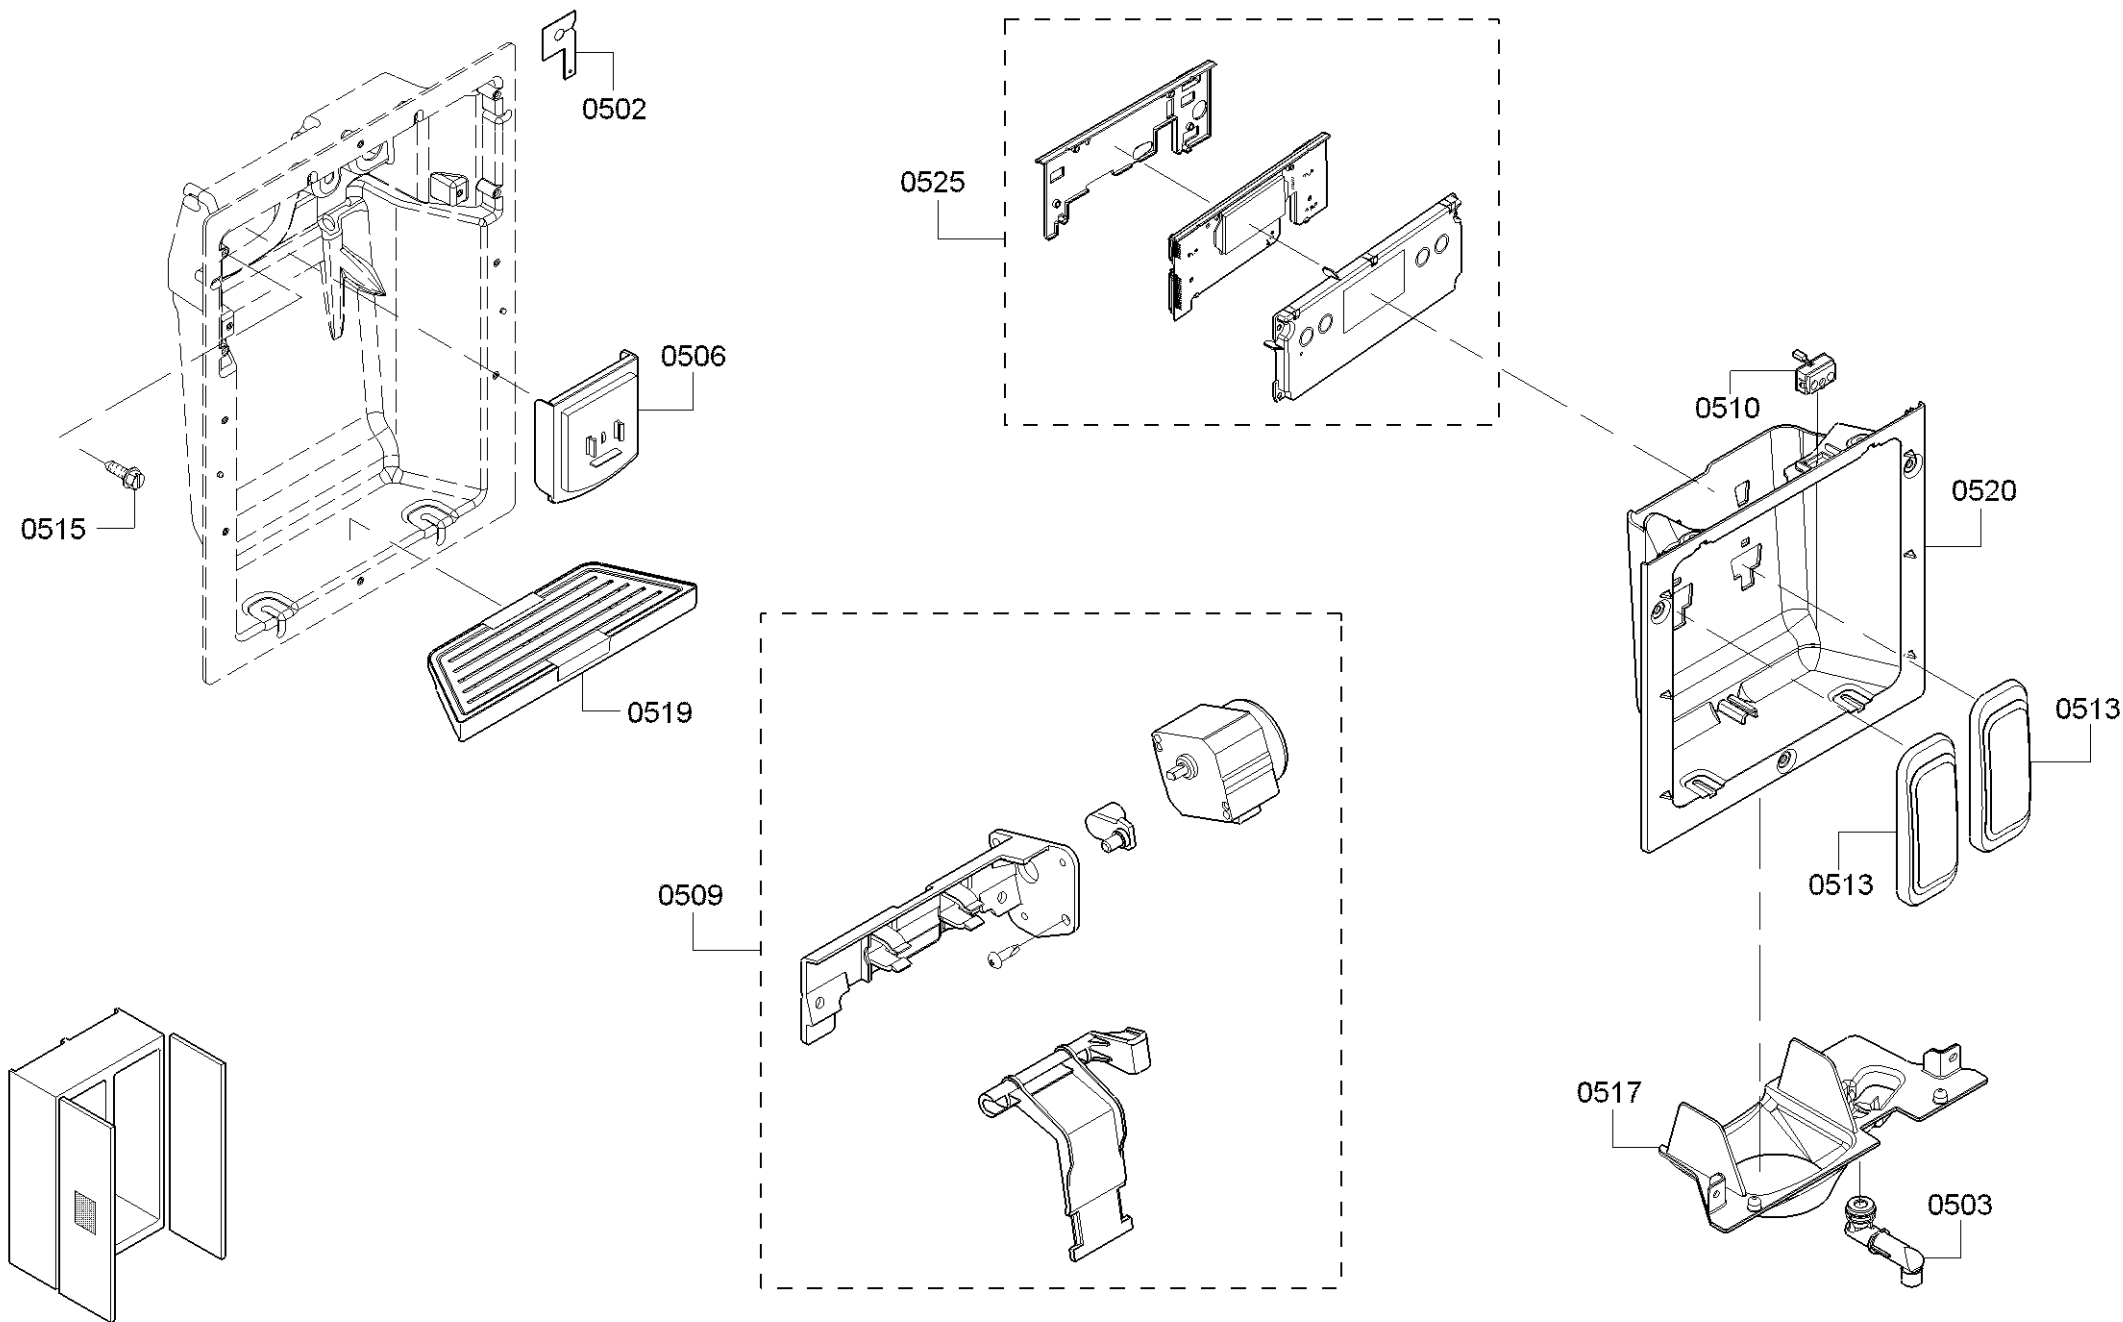

<b>Position ID</b>	<b>Part number.</b>	<b>Replaces:</b>	<b>Description</b>
0248	12004874		Bracket
0249	00422479		Hinge
0252	00422479		Hinge
0254	00422477		Bracket
0255	00416124	00422513	Switch-door
0256	00422499		Bracket

Position ID	Part number.	Replaces:	Description
0301	00752241		Motor module
0302	00610303	00422668	Screw
0303	00674112	00665471	Compressor
0304	00609736	00422668	Screw
0305	00752609		Control unit
0306	00422672		Spacer
0307	00643645		Cable harness
0309	00751857		Bracket
0310	00647970		Blower motor
0311	00647971		Fan blade
0312	00752239		Wire
0313	00752240		Cable harness
0314	00616046		Screw
0315	00754456		Tube
0316	00415923	00415861	Screw
0317	00643647		Cable harness
0318	00422309		Clamp
0319	00415982		Switch
0320	00415862	00612613	Screw
0321	00752611		Cable harness
0322	00754455		Tube
0323	00790507		Tube
0324	00145561		Condenser
0325	00650140		Sealing strip
0328	00422356		Screw
0329	00752610		Control unit
0330	00752608		Control unit
0331	00752612		Power module
0332	00751858		Bracket
0350	00422405		Valve
0351	00422406		Valve
0354	00422409		Valve
0355	00422410		Valve
0356	00422400		Valve
0308	00093110		Dryer

Position ID	Part number.	Replaces:	Description
0502	00629243		Clip
0503	00629240		Water inlet
0506	00629237		Door
0509	00752602		Motor
0510	00629242		LED-Light bar
0515	00415923	00415861	Screw
0520	00770182		Housing
0525	00790505	11021685	Display